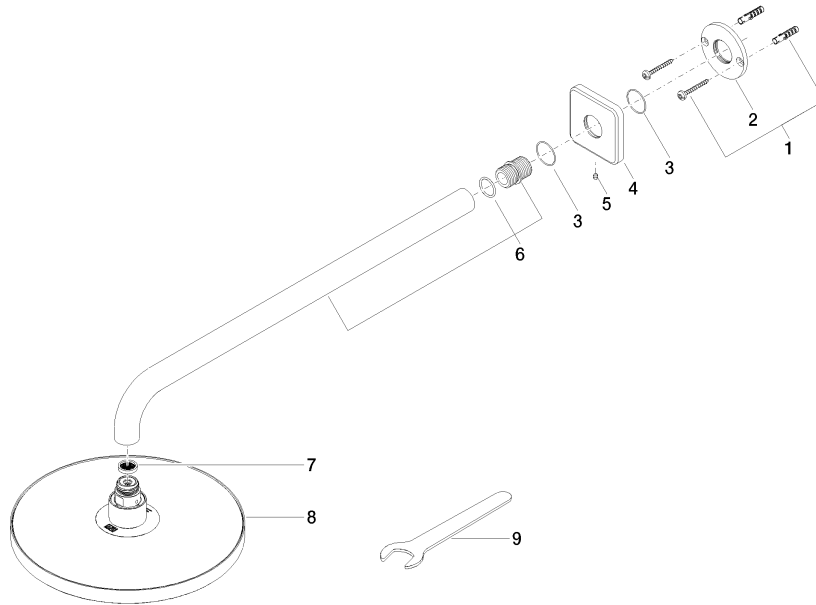

**Soffione a pioggia con fissaggio a muro 220 mm - Champagne spazzolato (Oro 22k)**

IMO

28 649 670

- sporgenza 450 mm
- Soffione a pioggia Ø 220 mm
- PURE RAIN, portata max 14 l/min (a 3 bar)
- Funzione a partire da: 7 l/min
- rosetta 65 x 65 mm
- ingresso 1/2"
- con sistema anticalcare
- con funzione neutra

**Prodotti complementari**

- raccordo angolare ad incasso - 35 085 970 90**
- Profondità d'incasso max. 163 mm
  - profondità d'incasso min. 90 mm

28 649 670  
mm [inches]

Diagramma di portata

Certificati

### Elenco delle parti di ricambio

N.	Codice articolo	Denominazione	Quantità necessaria	Tempo di produzione
1	04 30 31 032 00 90	set di fissaggio	1	2
2	09 17 20 120 90	sostegno	1	2
3	09 14 10 150 90	guarnizione	2	2
4	09 27 67 015-46	rosetta	1	30
5	90 31 11 038 00 90	perno	1	2
6	90 11 03 070 00-46	tubo	1	30
7	09 23 01 075 90	inserto	1	2
8	04 12 05 092 00-46	doccia	1	60
9	90 30 09 069 00 90	chiave	1	2