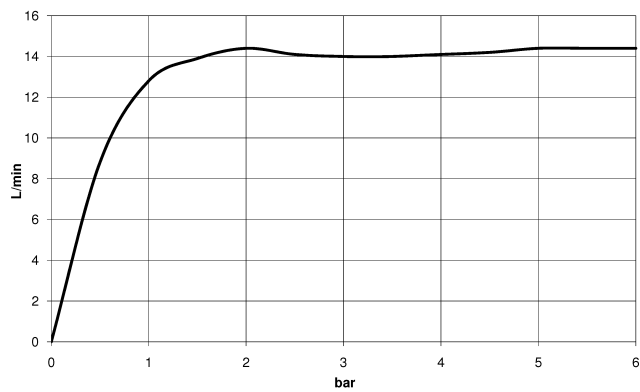

**Prodotti complementari**

- raccordo angolare ad incasso - 35 085 970 90**
- Profondità d'incasso max. 163 mm
  - profondità d'incasso min. 90 mm

28 649 670  
mm [inches]

Diagramma di portata

Certificati