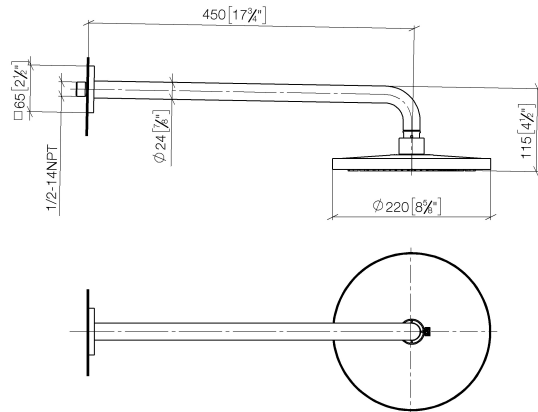

**Soffione a pioggia con fissaggio a muro 220 mm - Champagne spazzolato (Oro 22k)**

IMO

28 649 670

- sporgenza 450 mm
- Soffione a pioggia Ø 220 mm
- PURE RAIN, portata max 14 l/min (a 3 bar)
- Funzione a partire da: 7 l/min
- rosetta 65 x 65 mm
- ingresso 1/2"
- con sistema anticalcare
- con funzione neutra

**Prodotti complementari**

- raccordo angolare ad incasso - 35 085 970 90**
- Profondità d'incasso max. 163 mm
  - profondità d'incasso min. 90 mm

28 649 670  
mm [inches]

Diagramma di portata

Certificati

### Elenco delle parti di ricambio

N.	Codice articolo	Denominazione	Quantità necessaria	Tempo di produzione
1	04 30 31 032 00 90	set di fissaggio	1	2
2	09 17 20 120 90	sostegno	1	2
3	09 14 10 150 90	guarnizione	2	2
4	09 27 67 015-46	rosetta	1	30
5	90 31 11 038 00 90	perno	1	2
6	90 11 03 070 00-46	tubo	1	30
7	09 23 01 075 90	inserto	1	2
8	04 12 05 092 00-46	doccia	1	60
9	90 30 09 069 00 90	chiave	1	2